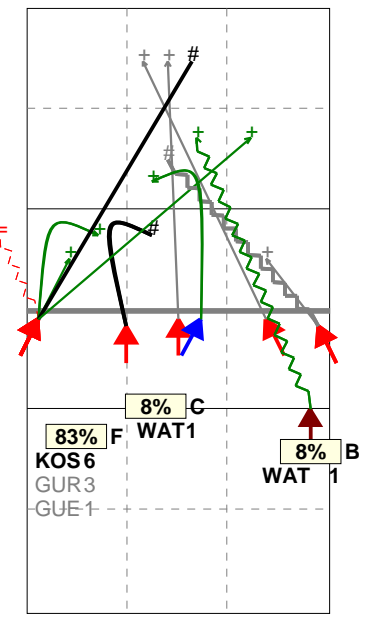

Analysis selection

Newcastle Staffs Ladies | Attack | Rotation detail

**S1** Ind. \*E% N # #% = /  
5 · 12 2 17% 2 0

H: 58%(7) P: 25%(3) T: 17%(2)

**S6** Ind. \*E% N # #% = /  
6 17% 12 3 25% 1 0

H: 50%(6) P: 25%(3) T: 25%(3)

**S5** Ind. \*E% N # #% = /  
4 -25 8 1 12% 2 1

H: 62%(5) P: 25%(2) T: (0)

**S4** Ind. \*E% N # #% = /  
4 -19 21 3 14% 5 2

H: 76%(16) P: 5%(1) T: 19%(4)

**S3** Ind. \*E% N # #% = /  
4 -10 10 2 20% 3 0

H: 80%(8) P: (0) T: 20%(2)